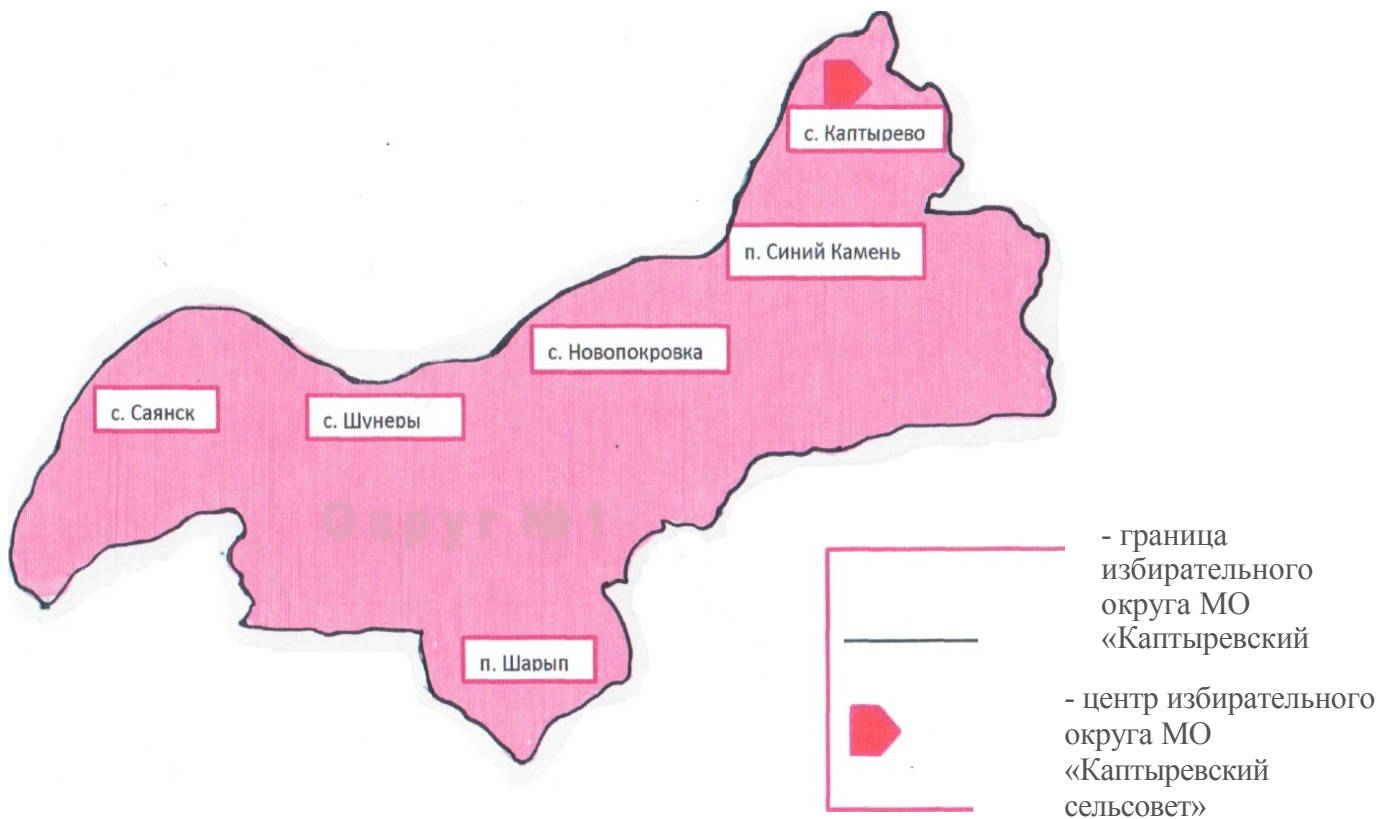

Раздел I. Схема одного многомандатного избирательного округа

Номер избирательного округа	Перечень населённых пунктов, входящих в избирательный округ	Границы избирательного округа	Число избирателей в округе по состоянию на 1 января 2015 года
Один многомандатный избирательный округ	с. Каптырево, п. Синий камень, с. Новопокровка, с. Шунеры, п. Шарып, с. Саянск.	Муниципальное образование Каптыревский сельсовет: с. Каптырево, п. Синий камень, с. Новопокровка, с. Шунеры, п. Шарып, с. Саянск.	2397

Раздел II. Графическое изображение одного многомандатного избирательного округа для проведения выборов депутатов Каптыревского сельского Совета депутатов Шушенского района Красноярского края

Учредитель: Администрация Каптыревского сельсовета Шушенского района, Каптыревский сельский Совет депутатов.

Адрес редакции: 662730, Красноярский край, Шушенский район, с. Каптырево, ул. Победы, д. 3А.

Телефон/факс 8(39139) 23-531

Тираж – 300 экземпляров (газета распространяется бесплатно)

Издатель и распространитель издания: Администрация Каптыревского сельсовета Шушенского района