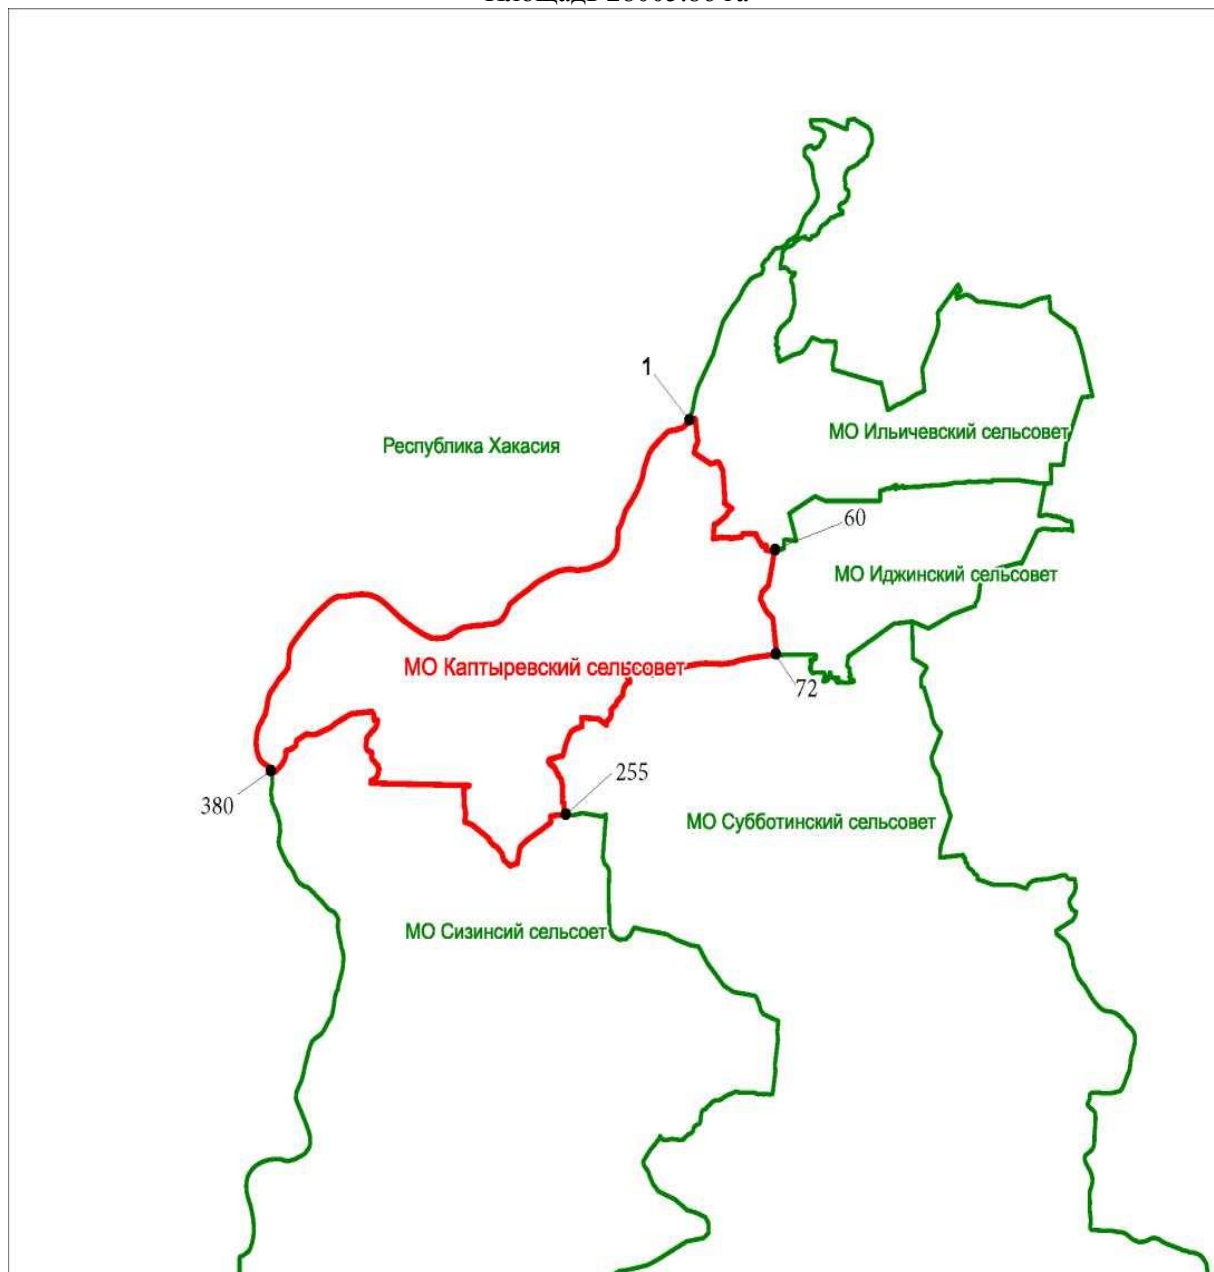

**РЕШИЛ:**

1. Согласовать местоположение границы муниципального образования «Каптыревский сельсовет» Шушенского района в соответствии с картой (планом) границы муниципального образования, подготовленной АО «Красноярское аэрогеодезическое предприятие», г. Красноярск согласно приложению 1 к настоящему решению.

О.А. Шейбина

Глава Каптыревского сельсовета

О.Н. Горлов

Карта (План)  
Граница, муниципального образования Каптыревский  
сельсовет Шушенского района Красноярского края.  
План границ объекта землеустройства.  
Площадь 28005.86 га

Условные обозначения:

Масштаб 1:400000

- узловая точка и ее номер по смежеству с землями муниципальных образований;

- уточненная граница муниципального образования, подготовленная АО "КАГП";

- граница смежных муниципальных образований.  
Масштаб 1:400000